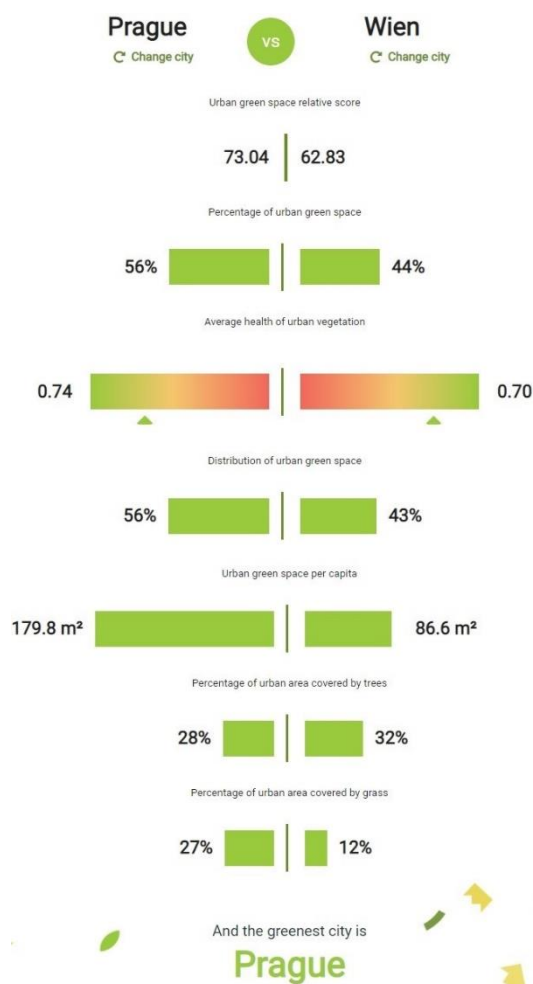

Jaká data a z jakých zdrojů sleduje, porovnává a vyhodnocuje?

HUGSI kombinuje aktuální data z veřejně dostupných map se satelitními snímky z družic. Satelitní fotografie získává z **vesmírného programu Evropské unie Copernicus** podporovaného **Evropskou komisí a Evropskou kosmickou agenturou**. Pomocí nástrojů strojového učení a počítačového vidění jsou tyto informace zpracovávány do celé řady metrik, které hodnotí zelený prostor ve městech. Mezi nejvýznamnější parametry patří procento městské zeleně, průměrné zdraví vegetace, podíl zelené plochy na obyvatele, rozložení městského prostoru a procento zelené plochy, kterou pokrývají lesy nebo travnaté oblasti. Na základě těchto měřítek pak každé město získá své skóre, od 0 do maximálně 100 bodů, jež je porovnáváno s výsledky ostatních metropolí. V rámci indexu zeleně pro rok 2020 byla posuzována data z roku 2019.

Při spuštění projektu HUGSI na začátku roku 2020 bylo vybráno 96 metropolí, které se zapojily do **iniciativy na ochranu klimatu C40 Cities Climate Leadership Group**. Následně během roku přibyla